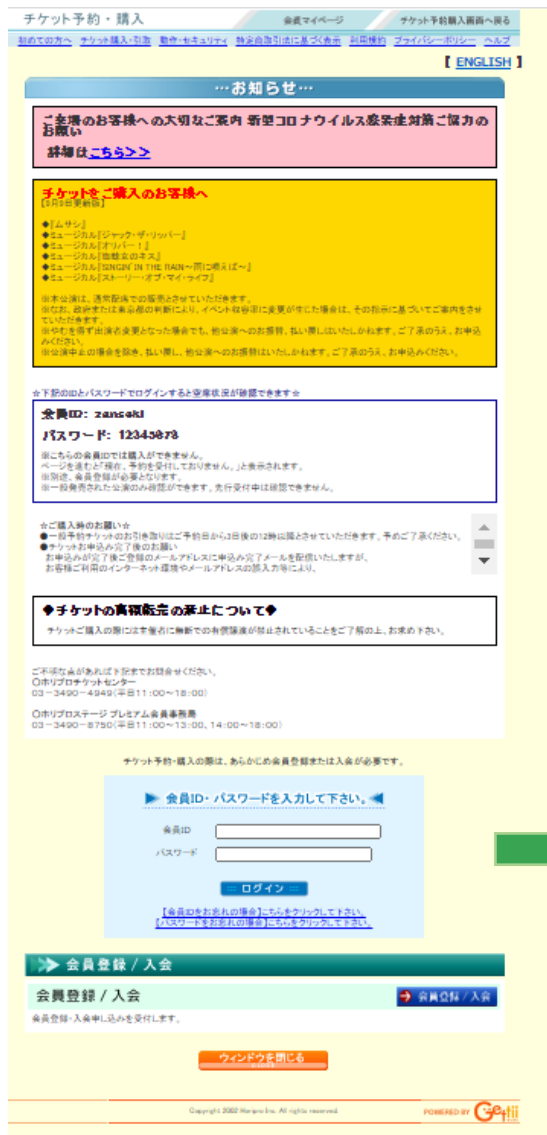

専修大学専用ログイン方法

ホリプロステージ <https://horipro-stage.jp/> から

★チケット購入 を選びます

チケット予約・購入 の画面で

下記の専用 ID・パスワードを入力

会員 ID : senshu-u

パスワード : suticket