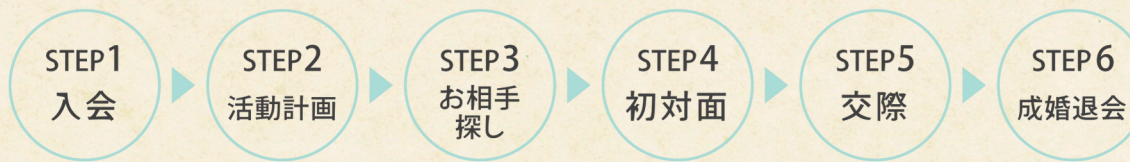

<https://www.zwei.com/houjin/w04/>

結婚相談所のツヴァイってどんなところ？

結婚相談所は「いつか結婚したい」と思っている人にぴったりの婚活方法です

多くの出会いを育んできたツヴァイの豊富なマッチング

様々な出会いがあるから、あなたに合ったスタイルがきっと見つかります。

マリッジコンサルタントがご成婚まで丁寧にサポートします

結婚相手を探しているあなたには「マッチング無料体験」がおすすめ！

ツヴァイ店舗では、マッチング無料体験でこんな事ができます！

- ✓ 今まで婚活がうまくいかなかった理由をプロが分析
- ✓ 結婚するときに大切にすべき価値観がわかる価値観診断
- ✓ 結婚に向けた婚活をプランニング
- ✓ 実際に使われている画面を触ってマッチング体験

無理な勧誘はございません。
お気軽にお越しください

ツヴァイならオンラインでも婚活ができます
オンラインお見合いからのご成婚実績も！

ご紹介 お相手検索