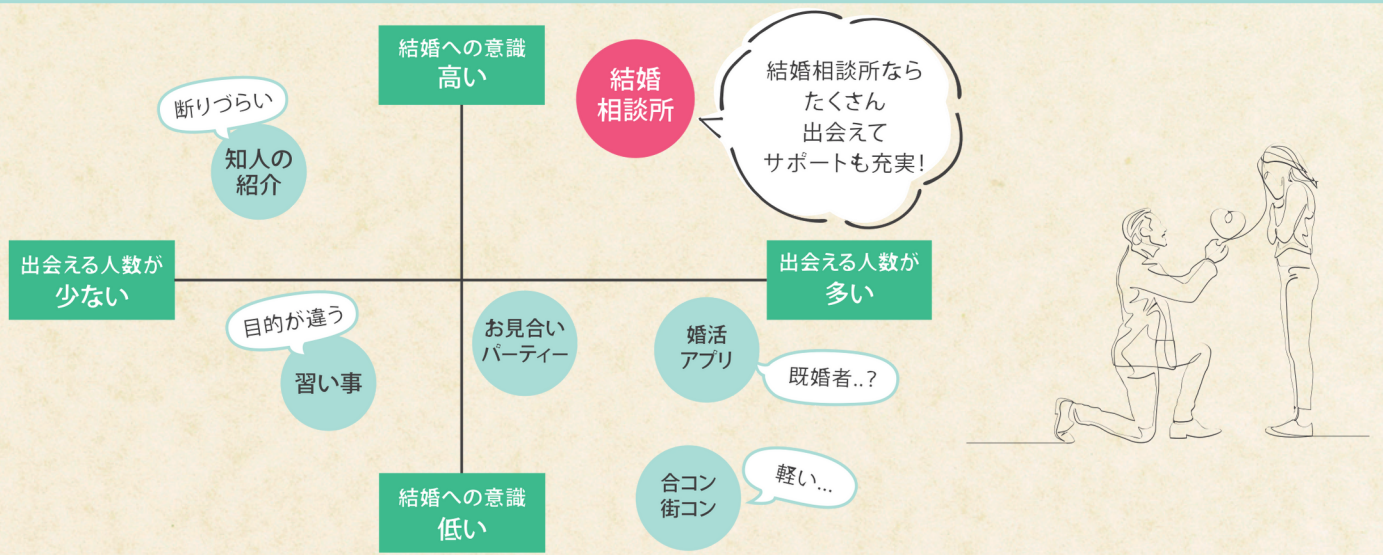

秘密厳守

資料請求やお問合せ、入会の事実を紹介元にお知らせすることはありません

ツヴァイならオンラインでも婚活ができます
オンラインお見合いからのご成婚実績も!

ご紹介 お相手検索

オンラインお見合い

困りごとの相談

資料請求・無料コンサルティング予約
お問合せはこちら

専用サイト

<https://www.zwei.com/houjin/w04/>

結婚相談所のツヴァイってどんなところ？

結婚相談所は「いつか結婚したい」と思っている人にぴったりの婚活方法です

多くの出会いを育んできたツヴァイの豊富なマッチング

様々な出会いがあるから、あなたに合ったスタイルがきっと見つかります。

マリッジコンサルタントがご成婚まで丁寧にサポートします

結婚相手を探しているあなたには「マッチング無料体験」がおすすめ！