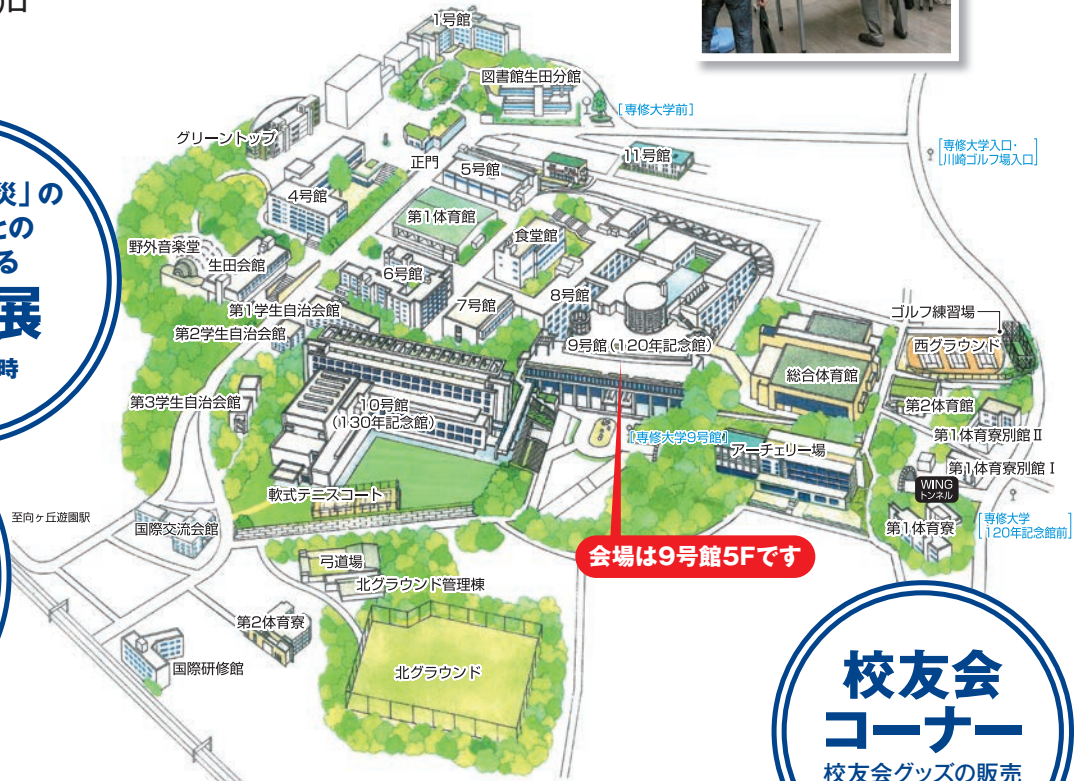

開催のご案内

ホームカミングデー 2015

絆を深める、秋。

11/3(火) 10時～

場所：専修大学生田校舎9号館（120年記念館）
（当日は、向ヶ丘遊園駅北口バス乗り場から、9号館行きの無料バス運行）
受付：9号館5階アトリウム入り口

「東日本大震災」の
被災地域との
協力による
物産展

10時～15時

**無料相談
コーナー**

無料法律相談・無料税務相談
12時～15時

ご希望の方は、校友会コーナーにて
お申し込みの上、指定のお部屋
にてご相談ください。

**校友会
コーナー**

校友会グッズの販売
10時～15時

「鳳祭」開催 10月31日(土)～11月3日(火)

※詳細については、校友会ホームページ、ニュース専修をご覧ください

お問い合わせ先———専修大学校友会事務局 TEL. 03-3265-7579 koyuka@acc.senshu-u.ac.jp